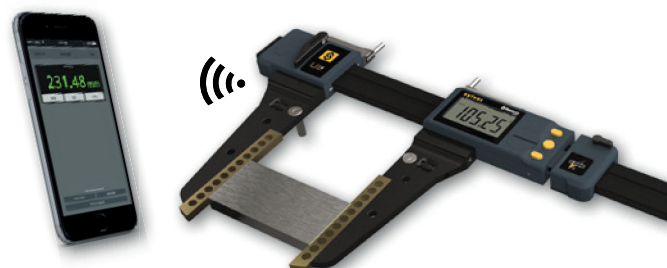

# Extra-leichter Messschieber

## BESCHREIBUNG

- Extra leichter Messschieber für Innen- und Aussenmessungen
- **Bluetooth® Technologie inbegriffen**
- Neue Serie mit besonders grossem Display
- Messschiene aus Aluminium, verstärkt durch vier Edelstahlstäbe
- Lange Messschnäbel, 200 mm, mit Titanbeschichtung
- Lange obere Innenmessschnäbel aus Karbid
- Messkraftsteuerung
- Schutzart IP67
- Extrem-Leicht

**3m = 3.3 kg**

**SWISS MADE**

Built-in **Bluetooth**

**PROXIMITY**

Aussenmessschnäbel, Dicke 8 mm, aus Stahl gehärtet und Titan beschichtet

**WATER RESISTANT**

**IP67**