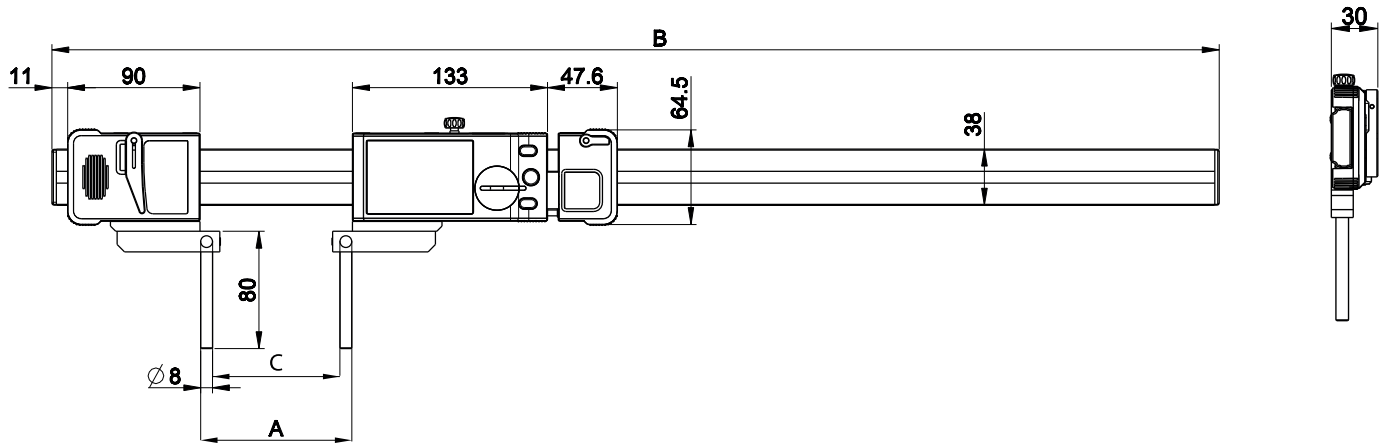

## BESCHREIBUNG

- Extra leichter Messschieber für Innen- und Aussenmessungen
- **Bluetooth® Technologie inbegriffen**
- Neue Serie mit besonders grossem Display
- Messschiene aus Aluminium, verstärkt durch vier Edelstahlstäbe
- Lange Messschnäbel, 200 mm, mit Titanbeschichtung
- Lange obere Innenmessschnäbel aus Karbid
- Messkraftsteuerung
- Schutzart IP67
- Extrem-Leicht

**3m = 3.3 kg**

**SWISS MADE**

Built-in **Bluetooth**

**PROXIMITY**

Aussenmessschnäbel, Dicke 8 mm, aus Stahl gehärtet und Titan beschichtet

**WATER RESISTANT**

**IP67**

## TECHNISCHE DATEN

		112200.0100	112200.0200	112200.0300	112200.0400	112200.0500	112200.0600	112200.0700
Messbereich	mm	400	600	1000	1500	2000	2500	3000
Fehlergrenze max.	µm	30	40	50	90	120	150	200
Wiederholbarkeit	µm	20			30			
Auflösung	mm	0.01						
A	mm	26-480	26-685	26-1095	26-1610	26-2125	26-2640	26-3155
C	mm	10-464	10-669	10-1079	10-1594	10-2109	10-2624	10-3139
B	mm	796	1001	1411	1926	2441	2956	3471
Messkraft	N	7.5 - 11.5 (±20%)						
Daten Ausgang		Bluetooth® wireless technology* / RS232 / USB						
Schutzart IP67		●						
Preset Max		±9999.99 mm / ±399.9995 IN						
Gewicht	kg	1.1	1.2	1.5	1.9	2.2	2.5	2.9
Konfigurieren durch PC		●						
2 Referenzen		●						
Funktion min/max/delta		●						
Anzeige der Toleranzgrenzen		●						