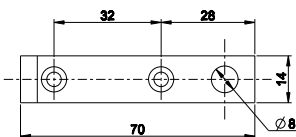

UL4	UL H4	ULV4	UL D4
811.2301	Halter Basis (2 Stücke)	●	●		
811.2302	$\varnothing 8$ Halter für Messtaster (2 Stücke für 811.2301)	●	●		
811.2324	Lange zylindrische Spitzen $\varnothing 8 \times 80 \text{mm}$ (2 Stück) für 811.2302 & 811.2301	●	●