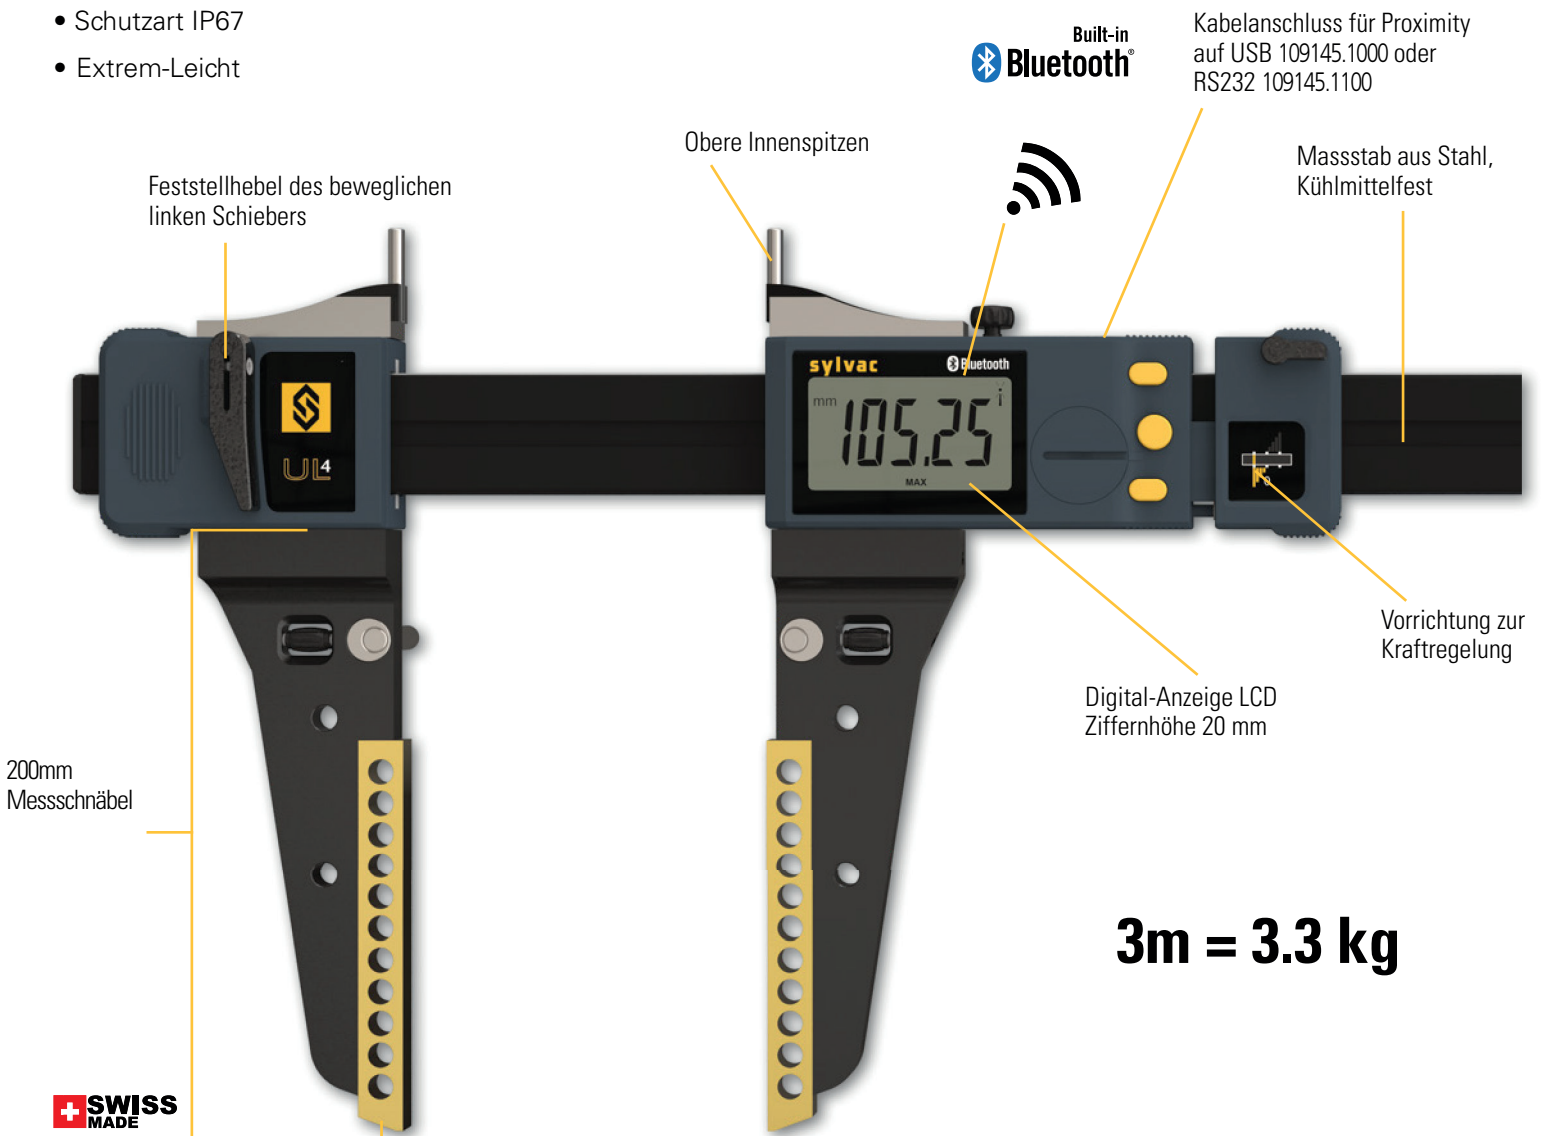

# Extra-leichter Messschieber

## BESCHREIBUNG

- Extra leichter Messschieber für Innen- und Aussenmessungen
- **Bluetooth® Technologie inbegriffen**
- Neue Serie mit besonders grossem Display
- Messschiene aus Aluminium, verstärkt durch vier Edelstahlstäbe
- Lange Messschnäbel, 200 mm, mit Titanbeschichtung
- Lange obere Innenmessschnäbel aus Karbid
- Messkraftsteuerung
- Schutzart IP67
- Extrem-Leicht