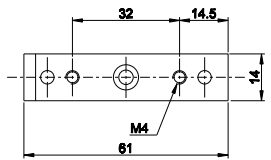

UL4	UL H4	ULV4	UL D4
811.2301	Halter Basis (2 Stücke)	●	●		
811.2302	$\varnothing 8$ Halter für Messtaster (2 Stücke für 811.2301)	●	●		
811.2324	Lange zylindrische Spitzen $\varnothing 8 \times 80 \text{mm}$ (2 Stück) für 811.2302 & 811.2301	●	●